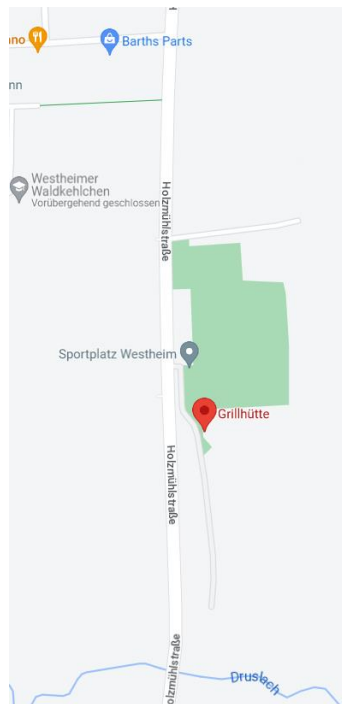

Unsere Ansprechpartner für diese Events

- Christian Degen 1. Vorsitzender
- Bernd Garrecht (Jugendwart)
- Stephan Sell

Holzstuhlstraße 67368 Westheim

Die Grillhütte befindet sich nach dem
Ortsausgang Richtung Bellheim auf der
linken Seite hinter dem Sportplatz des
TVW.

Vita Kryvoruchko

an 24 Brettern gegen 24 Personen Schach.

Die Startplätze werden vorab unter den angemeldeten Personen verlost.

Anmeldeschluss ist der 18.06.2023

Außerdem bieten wir für Kinder und Junggebliebene eine Druslach Rallye an. Diese startet ebenfalls an der Grillhütte und findet parallel zu dem Simultanturnier statt. Hier müssen an verschiedenen Stationen Schachaufgaben gelöst werden. Der Rundweg führt etwa 2-3 km durch den Wald.